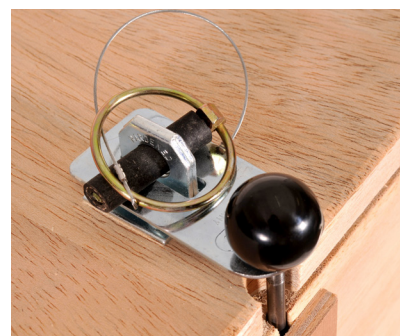

Bürowagen

Spezialwagen für den optimalen und zeitsparenden Umzug von Büroarbeitsplätzen

Ergonomische Griffhöhe und grosser Rollendurchmesser ermöglichen eine leichte Bedienung. Vier leise laufende Gummiräder, Ø 125 mm, alle lenkbar und zwei bremsbar, ermöglichen auch beladen ein kräfte-sparendes Handling.

Der Bürowagen hat auf jeder Seite zwei Flügeltüren. Diese werden durch einen einfach zu bedienenden Stangenverschluss zweifach verschlossen und mit einem Spannring gesichert. Bei Bedarf können die Türen auch mit einem Sicherheitsschloss abgeschlossen werden. Der Bürowagen wird aus Leichtbau Sandwichholzplatten in unserer hauseigenen Schreinerei hergestellt.